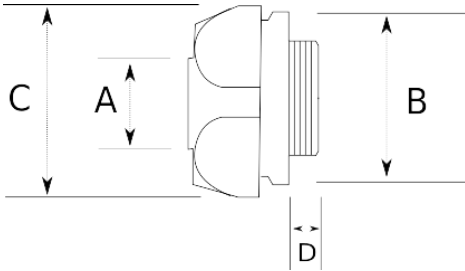

UL sertifikalı çelik rakor!

- Çelik gövdeli
- Harici tip erkek rakor
- Sıcak daldırma galvaniz kaplama
- Dış hava şartlarına, yağlara, asitlere karşı yüksek koruma
- Amerikan UL sertifikasına sahiptir
- Çelik somunu ile beraber
- Pano giriş – Erkek tip

IP65

-45 C

+105 C

Teknik Özellikler

Ürün Kodu	Ölçü I	A	B	C	D	E	Net Ağırlık (kg/ad)	Paket Miktarı (ad)
L400214	PG13.5	13.00						
L400216	PG16	16.00						
L400221	PG21	21.00						
L400226	PG29	26.00						
L400235	PG36	35.00						
L400240	PG42	40.00		63.20	24.50		0,397	10.00
L400252	PG48	52.00						
L400813	NPT 1/2"	13.00		29.00	14.50			
L400816	NPT 1/2"	16.00		33.50	14.50			
L400821	NPT 3/4"	21.00		41.50	16.00			
L400826	NPT 1"	26.00		46.00	19.50			
L400835	NPT 1 1/4"	35.00		55.50	20.50			
L400840	NPT 1 1/2"	40.00		63.20	24.50			
L400852	NPT 2"	52.00		76.00	27.00			
L400863	NPT 2 1/2"	63.00		99.20	36.50			
L400878	NPT 3"	78.00		118.30	38.00			
L400902	NPT 4"	102.00		145.30	41.00			