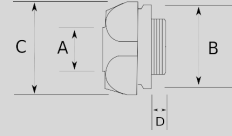

Sizes & Prices :

Ürün Kodu	Ölçü	Ölçü	A (mm)	B (mm)	C (mm)	D (mm)	Paket Miktarı (ad)	Net Ağırlık (kg/ad)	Satış Fiyatı (USD/ad)
L400240	PG42		40.00		63.20	24.50	10.00	0,397	18,36
L400813	NPT 1/2"		13.00		29.00	14.50		0,000	7,04
L400816	NPT 1/2"		16.00		33.50	14.50		0,000	7,04
L400821	NPT 3/4"		21.00		41.50	16.00		0,000	8,92
L400826	NPT 1"		26.00		46.00	19.50		0,000	11,16
L400835	NPT 1 1/4"		35.00		55.50	20.50		0,000	15,76
L400840	NPT 1 1/2"		40.00		63.20	24.50		0,000	18,36
L400852	NPT 2"		52.00		76.00	27.00		0,000	22,80
L400863	NPT 2 1/2"		63.00		99.20	36.50		0,000	58,52
L400878	NPT 3"		78.00		118.30	38.00		0,000	77,24
L400902	NPT 4"		102.00		145.30	41.00		0,000	113,48