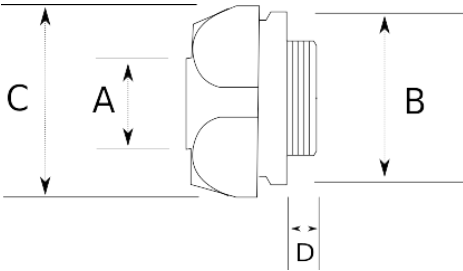

IP55

-45 C

+105 C

Teknik Özellikler

Ürün Kodu	Ölçü I	A	B	C	D	E	Net Ağırlık (kg/ad)	Paket Miktarı (ad)
F197207	PG7	7.00						
F197210	PG9	10.00					0,011	100.00
F197212	PG11	12.00					0,011	50.00
F197214	PG13.5	14.00					0,016	50.00
F197217	PG16	17.00					0,021	40.00
F197223	PG21	23.00					0,029	20.00
F197229	PG29	29.00					0,060	12.00