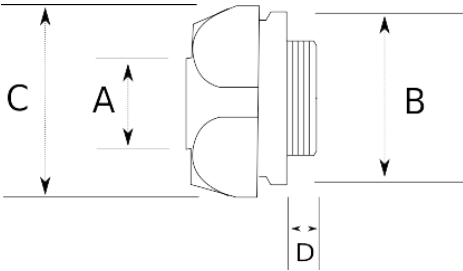

IP55

-45 C

+105 C

Teknik Özellikler

Ürün Kodu	Ölçü I	A	B	C	D	E	Net Ağırlık (kg/ad)	Paket Miktarı (ad)
F107207	PG7	7.00					0,006	100.00
F107210	PG9	10.00					0,007	100.00
F107212	PG11	12.00					0,008	100.00
F107214	PG13.5	14.00					0,008	100.00
F107217	PG16	17.00					0,010	50.00
F107223	PG21	23.00					0,016	40.00
F107229	PG29	29.00					0,027	25.00
F107236	PG36	36.00					0,054	12.00
F107248	PG48	48.00					0,072	8.00
F107412	M16x1.5	12.00					0,006	100.00
F107417	M20x1.5	17.00						
F107423	M25x1.5	23.00						
F107429	M32x1.5	29.00						