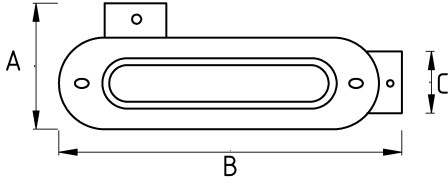

## En ağır şartlar altında!

- Dövülebilir sfero döküm gövde
- Çelik kapaklı
- E tipi dağıtım sağlayan beş yollu kondulet (E tipi)
- Sağ, Sol, Üst, Arka ve Alt kısımda beş adet dişli delikli
- Sıvı sızdırmaz contalı
- IMC boru ile kullanıma uygundur
- Kolay kablo çekimi sağlar
- Ağır hizmet tipi
- Kıvılcımlara, kaynak sahalarına, dış hava şartlarına, en ağır darbelere dayanıklı

## Teknik Özellikler

Ürün Kodu	Ölçü I	A	B	C	D	E	Net Ağırlık (kg/ad)	Paket Miktarı (ad)
N579616	1/2"							
N579621	3/4"							
N579626	1"							
N579635	1 1/4"							
N579640	1 1/2"							
N579652	2"							
N579663	2 1/2"							
N579678	3"							
N579702	4"							