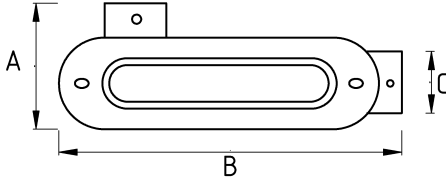

## En ağır şartlar altında!

- Dövülebilir sfero döküm gövde
- Çelik kapaklı
- E tipi dağıtım sağlayan beş yollu kondulet (E tipi)
- Sağ, Sol, Üst, Arka ve Alt kısımda beş adet dişli delikli
- Sıvı sızdırmaz contalı
- IMC boru ile kullanıma uygundur
- Kolay kablo çekimi sağlar
- Ağır hizmet tipi
- Kıvılcımlara, kaynak sahalarına, dış hava şartlarına, en ağır darbelere dayanıklı

## Teknik Özellikler

Ürün Kodu	Ölçü I	A	B	C	D	E	Net Ağırlık (kg/ad)	Paket Miktarı (ad)
N579616	1/2"							
N579621	3/4"							
N579626	1"							
N579635	1 1/4"							
N579640	1 1/2"							
N579652	2"							
N579663	2 1/2"							
N579678	3"							
N579702	4"							