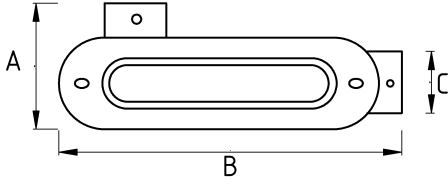

## En ağır şartlar altında!

- Dövülebilir sfero döküm gövde
- Çelik kapaklı
- Arkaya dönüş sağlayan iki yönlü kondulet (LB tipi)
- Sağ ve Arka kısımda iki adet dişli delikli
- Sıvı sızdırmaz contalı
- IMC boru ile kullanıma uygundur
- Kolay kablo çekimi sağlar
- Ağır hizmet tipi
- Kıvılcımlara, kaynak sahalarına, dış hava şartlarına, en ağır darbelerle dayanıklı

## Teknik Özellikler

Ürün Kodu	Ölçü I	A	B	C	D	E	Net Ağırlık (kg/ad)	Paket Miktarı (ad)
N578616	1/2"							
N578621	3/4"							
N578626	1"						0,928	20.00
N578635	1 1/4"							
N578640	1 1/2"							
N578652	2"							
N578663	2 1/2"							
N578678	3"							
N578702	4"							