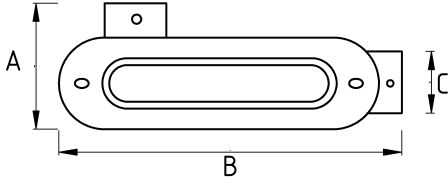

En ağır şartlar altında!

- Dövülebilir sfero döküm gövde
- Çelik kapaklı
- Sola dönüş sağlayan iki yönlü kondulet (LL tip)
- Sol ve Alt kısımda iki adet dişli delikli
- Sıvı sızdırmaz contalı
- IMC boru ile kullanıma uygundur
- Kolay kablo çekimi sağlar
- Ağır hizmet tipi
- Kıvılcımlara, kaynak sahalarına, dış hava şartlarına, en ağır darbelerle dayanıklı

Teknik Özellikler

Ürün Kodu	Ölçü I	A	B	C	D	E	Net Ağırlık (kg/ad)	Paket Miktarı (ad)
N570616	1/2"							
N570621	3/4"						0,612	10.00
N570626	1"						1,036	20.00
N570635	1 1/4"							
N570640	1 1/2"						2,147	12.00
N570652	2"							
N570663	2 1/2"							
N570678	3"							
N570702	4"							