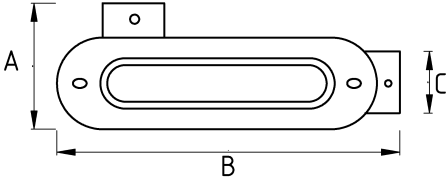

En ağır şartlar altında!

- Dövülebilir sfero döküm gövde
- Çelik kapaklı
- Sağa dönüş sağlayan iki yönlü kondulet (LR tipi)
- Sağ ve Alt kısımda iki adet dişli delikli
- Sıvı sızdırmaz contalı
- IMC boru ile kullanıma uygundur
- Kolay kablo çekimi sağlar
- Ağır hizmet tipi
- Kıvılcımlara, kaynak sahalarına, dış hava şartlarına, en ağır darbelere dayanıklı

Teknik Özellikler

Ürün Kodu	Ölçü I	A	B	C	D	E	Net Ağırlık (kg/ad)	Paket Miktarı (ad)
N572616	1/2"							
N572621	3/4"						0,705	8.00
N572626	1"						0,902	20.00
N572635	1 1/4"							
N572640	1 1/2"						2,140	12.00
N572652	2"							
N572663	2 1/2"							
N572678	3"							
N572702	4"							