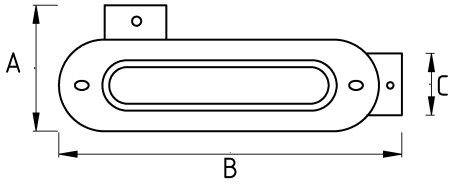

En ağır şartlar altında!

- Dövülebilir sfero döküm gövde
- Çelik kapaklı
- T tipi dağıtım sağlayan üç yollu kondulet (T tipi)
- Sağ, Sol ve Alt kısımda üç adet dişli delikli
- Sıvı sızdırmaz contalı
- IMC boru ile kullanıma uygundur
- Kolay kablo çekimi sağlar
- Ağır hizmet tipi
- Kıvılcımlara, kaynak sahalarına, dış hava şartlarına, en ağır darbelerle dayanıklı

Teknik Özellikler

Ürün Kodu	Ölçü I	A	B	C	D	E	Net Ağırlık (kg/ad)	Paket Miktarı (ad)
N576616	1/2"							
N576621	3/4"						0,914	8.00
N576626	1"						1,214	20.00
N576635	1 1/4"							
N576640	1 1/2"						2,132	10.00
N576652	2"							
N576663	2 1/2"							
N576678	3"							
N576702	4"							