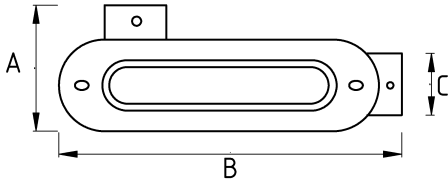

## En ağır şartlar altında!

- Dövülebilir sfero döküm gövde
- Çelik kapaklı
- T tipi dağıtım sağlayan üç yollu kondulet (T tipi)
- Sağ, Sol ve Alt kısımda üç adet dişli delikli
- Sıvı sızdırmaz contalı
- IMC boru ile kullanıma uygundur
- Kolay kablo çekimi sağlar
- Ağır hizmet tipi
- Kıvılcımlara, kaynak sahalarına, dış hava şartlarına, en ağır darbelerle dayanıklı

## Teknik Özellikler

Ürün Kodu	Ölçü I	A	B	C	D	E	Net Ağırlık (kg/ad)	Paket Miktarı (ad)
N576616	1/2"							
N576621	3/4"						0,914	8.00
N576626	1"						1,214	20.00
N576635	1 1/4"							
N576640	1 1/2"						2,132	10.00
N576652	2"							
N576663	2 1/2"							
N576678	3"							
N576702	4"							