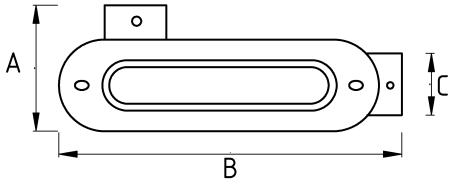

En ağır şartlar altında!

- Dövülebilir sfero döküm gövde
- Çelik kapaklı
- X tipi dağıtım sağlayan dört yollu kondulet (X tipi)
- Sağ, Sol, Üst ve Alt kısımda dört adet dişli delikli
- Sıvı sızdırmaz contalı
- IMC boru ile kullanıma uygundur
- Kolay kablo çekimi sağlar
- Ağır hizmet tipi
- Kıvılcımlara, kaynak sahalarına, dış hava şartlarına, en ağır darbelere dayanıklı

Teknik Özellikler

Ürün Kodu	Ölçü I	A	B	C	D	E	Net Ağırlık (kg/ad)	Paket Miktarı (ad)
N577616	1/2"							
N577621	3/4"						0,791	6.00
N577626	1"						1,287	20.00
N577635	1 1/4"							
N577640	1 1/2"						1,887	12.00
N577652	2"							
N577663	2 1/2"							
N577678	3"							
N577702	4"							