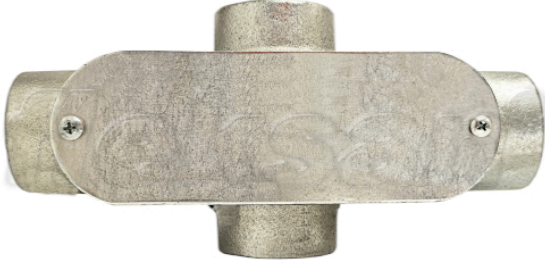

En ağır şartlar altında!

- Dövülebilir sfero döküm gövde
- Çelik kapaklı
- X tipi dağıtım sağlayan dört yollu kondulet (X tipi)
- Sağ, Sol, Üst ve Alt kısımda dört adet dişli delikli
- Sıvı sızdırmaz contalı
- IMC boru ile kullanıma uygundur
- Kolay kablo çekimi sağlar
- Ağır hizmet tipi
- Kıvılcımlara, kaynak sahalarına, dış hava şartlarına, en ağır darbelere dayanıklı

Teknik Özellikler

Ürün Kodu	Ölçü I	A	B	C	D	E	Net Ağırlık (kg/ad)	Paket Miktarı (ad)
N577616	1/2"							
N577621	3/4"						0,791	6.00
N577626	1"						1,287	20.00
N577635	1 1/4"							
N577640	1 1/2"						1,887	12.00
N577652	2"							
N577663	2 1/2"							
N577678	3"							
N577702	4"							