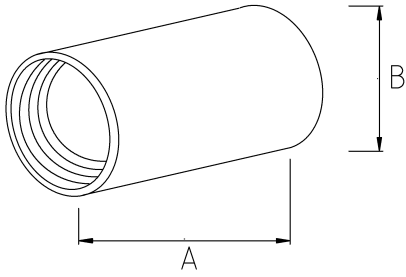

Dişi – dişi bağlantı...

- Pirinç malzeme üzeri nikel kaplamalı
- Herhangi bir erkek rakoru dişi tipe çevirir
- Dişi – Dişi bağlantı sağlar
- Dış hava şartlarına, asitlere, yağlara karşı mükemmel dayanım

Teknik Özellikler

Ürün Kodu	Ölçü I	A	B	C	D	E	Net Ağırlık (kg/ad)	Paket Miktarı (ad)
T650209	PG9							
T650211	PG11			22.00				
T650213	PG13.5							
T650420	M20x1.5							
T650425	M25x1.5						0,033	60.00
T650616	1/2"							
T650621	3/4"						0,049	60.00
T650626	1"						0,055	60.00
T650635	1 1/4"						0,119	40.00
T650640	1 1/2"							
T650652	2"							