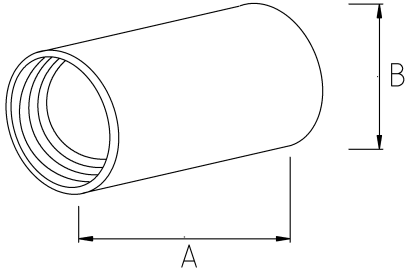

Çelik spiral boruları kolayca birleştirin.

- Zamak gövde
- İki ayrı parça çelik spiral boruyu bileştirmek için kullanılır

Teknik Özellikler

Ürün Kodu	Ölçü I	A	B	C	D	E	Net Ağırlık (kg/ad)	Paket Miktarı (ad)
B356016	1/2"	16.00					0,020	100.00
B356021	3/4"	21.00					0,032	80.00
B356026	1"	26.00					0,060	50.00
B356035	1 1/4"	35.00						
B356040	1 1/2"	40.00					0,146	16.00
B356052	2"	52.00					0,302	6.00