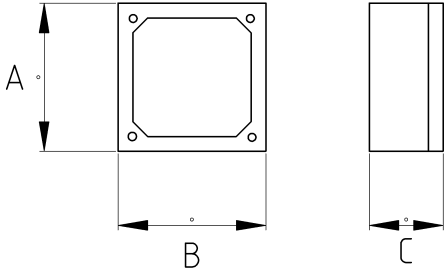

## EMT Metal Komütatör Anahtar

**fleksan**<sup>®</sup>

• materyal : alüminyum

• renk : 9004

### Teknik Özellikler

Ürün Kodu	Ölçü I	A	B	C	D	E	F	Net Ağırlık (kg/ad)	Paket Miktarı (ad)
R262916	1/2"	116.00	71.00	51.00				0,452	5.00