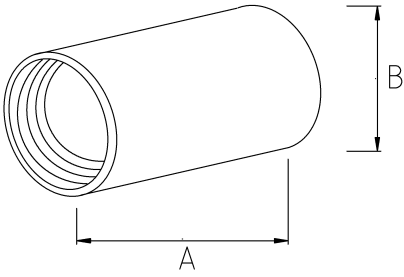

## EMT ve elik spiral boruyu birleřtirin!

- Zamak gövde
- EMT boru ile elik spiral boruyu birleřtirme amalı adaptör
- Vida yardımı ile EMT boru elik spiral boru birbirine baėlanır
- Ekonomik tip

## Teknik Özellikler

Ürün Kodu	Ölü I	A	B	C	D	E	Net Aėırlık (kg/ad)	Paket Miktarı (ad)
R345016	1/2"						0,037	80.00
R345021	3/4"						0,045	50.00
R345026	1"						0,045	40.00
R345040	1 1/2"						0,404	10.00