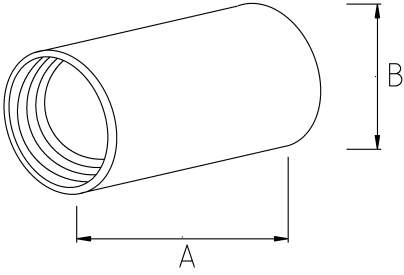

## EMT ve elik spiral boruyu birleřtirin!

- Zamak gövde
- EMT boru ile elik spiral boruyu birleřtirme amalı adaptör
- Vida yardımı ile EMT boru elik spiral boru birbirine baėlanır
- Ekonomik tip

## Teknik Özellikler

Ürün Kodu	Ölü I	A	B	C	D	E	Net Aėırlık (kg/ad)	Paket Miktarı (ad)
R345016	1/2"						0,037	80.00
R345021	3/4"						0,045	50.00
R345026	1"						0,045	40.00
R345040	1 1/2"						0,404	10.00