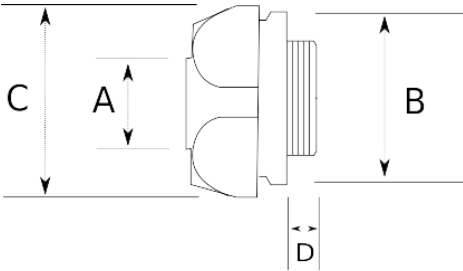

EMT ve çelik spiral boruyu birleřtirin!

- Zamak gövde
- EMT boru ile çelik spiral boruyu birleřtirme amaçlı adaptör
- Vida yardımı ile EMT boru sabitlenir
- Sivama yardımıyla çelik spiral boru mufa bağlanır

**Teknik Özellikler**

Ürün Kodu	Ölçü I	A	B	C	D	E	Net Ağırlık (kg/ad)	Paket Miktarı (ad)
R346016	1/2"	16.00	29.00	30.15	12.00		0,054	80.00
R346021	3/4"	21.00	36.00	38.00	13.60		0,080	40.00
R346026	1"	26.00	41.00	43.15	14.60		0,111	30.00
R346035	1 1/4"	35.00	50.50	56.30	17.60		0,146	20.00
R346040	1 1/2"	40.00	57.20	59.75	19.00		0,219	16.00
R346052	2"	52.00	77.30	70.40	23.00		0,354	8.00
R346063	2 1/2"	63.00						
R346078	3"	78.00						
R346102	4"	102.00						