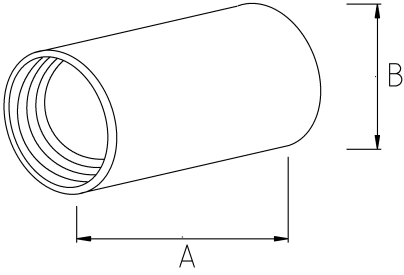

## EMT ve çelik spiral boruyu birleştirin!

- Zamak gövde
- EMT boru ile çelik spiral boruyu birleştirme amaçlı adaptör
- Vida yardımı ile EMT boru çelik spiral boru birbirine bağlanır
- Ekonomik tip

### Teknik Özellikler

Ürün Kodu	Ölçü I	A	B	C	D	E	Net Ağırlık (kg/ad)	Paket Miktarı (ad)
R345016	1/2"						0,037	80.00
R345021	3/4"						0,045	50.00
R345026	1"						0,045	40.00
R345040	1 1/2"						0,404	10.00