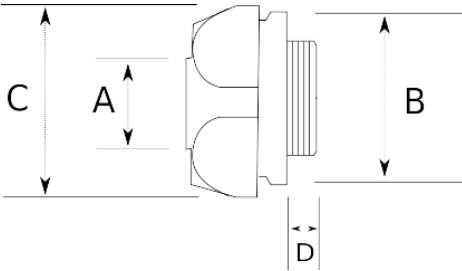

EMT Boruyu buatın delik seviyesine getirir.

- Vidalı Tip Açılı EMT Rakoru
- Zamak gövdeli
- Vida sayesinde EMT borunun, pano - buat bağlantısı sağlanır
- EMT boru tesisatının 45 derecelik açılarla buatın delik seviyesine gelmesini sağlar
- İç kısımda pürüzsüz bir iç çeper oluşturarak kablo çekimini kolaylaştırır
- Zamak somunu ile beraber

**Teknik Özellikler**

Ürün Kodu	Ölçü I	A	B	C	D	E	Net Ağırlık (kg/ad)	Paket Miktarı (ad)
R335016	1/2"						0,035	100.00
R335021	3/4"						0,071	40.00
R335026	1"						0,108	20.00