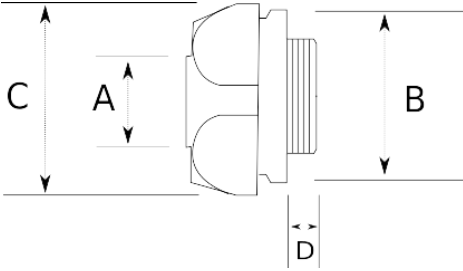

EMT Boruyu buatın delik seviyesine getirir.

- Vidalı Tip Açılı EMT Rakoru
- Zamak gövdeli
- Vida sayesinde EMT borunun, pano - buat bağlantısı sağlanır
- EMT boru tesisatının 45 derecelik açılarla buatın delik seviyesine gelmesini sağlar
- İç kısımda pürüzsüz bir iç çeper oluşturarak kablo çekimini kolaylaştırır
- Zamak somunu ile beraber

**Teknik Özellikler**

Ürün Kodu	Ölçü I	A	B	C	D	E	Net Ağırlık (kg/ad)	Paket Miktarı (ad)
R335016	1/2"						0,035	100.00
R335021	3/4"						0,071	40.00
R335026	1"						0,108	20.00