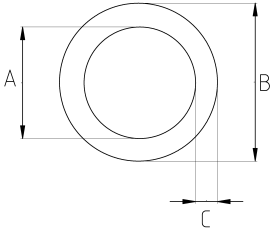

Paslanmayan EMT Boru!

- EMT (Electrical Metallic Tubing) kablo koruma amaçlı alüminyum EMT borudur
- Et kalınlığının ince olması taşıma ve montaj kolaylığı sağlar
- Korozyona karşı çelik ürünlerden daha dayanıklıdır
- Çekme boru şeklinde üretildiğinden kaynak ve çapakları bulunmaz
- Kablo çekim işlemini hızlandırırken kablounun zarar görmemesini sağlar
- Tercihe göre istenilen yerden kesilebilir fakat dış açılmaz
- Harici ortamlarda kullanılabilir
- Bir boy RA model alüminyum EMT borunun uzunluğu 10 feet (3,05 m) dir

Teknik Özellikler

Ürün Kodu	Ölçü I	A	B	C	D	E	Net Ağırlık (kg/m)	Paket Miktarı (m)
RA016	1/2"	16.09	17.93	0.92			0,128	30.50
RA021	3/4"	21.32	23.42	1.05			0,200	30.50
RA026	1"	26.94	29.54	1.31			0,299	30.50