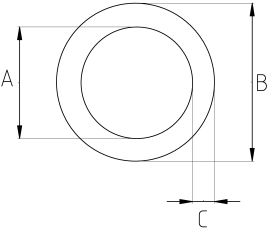

Paslanmayan EMT Boru!

- EMT (Electrical Metallic Tubing) kablo koruma amaçlı alüminyum EMT borudur
- Et kalınlığının ince olması taşıma ve montaj kolaylığı sağlar
- Korozyona karşı çelik ürünlerden daha dayanıklıdır
- Çekme boru şeklinde üretildiğinden kaynak ve çapakları bulunmaz
- Kablo çekim işlemini hızlandırırken kablonun zarar görmemesini sağlar
- Tercihe göre istenilen yerden kesilebilir fakat dış açılmaz
- Harici ortamlarda kullanılabilir
- Bir boy RA model alüminyum EMT borunun uzunluğu 10 feet (3,05 m) dir

Teknik Özellikler

Ürün Kodu	Ölçü I	A	B	C	D	E	Net Ağırlık (kg/m)	Paket Miktarı (m)
RA016	1/2"	16.09	17.93	0.92			0,128	30.50
RA021	3/4"	21.32	23.42	1.05			0,200	30.50
RA026	1"	26.94	29.54	1.31			0,299	30.50