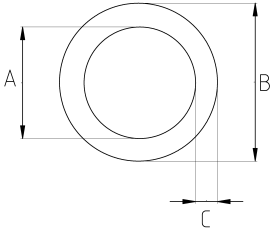

Paslanmayan EMT Boru!

- EMT (Electrical Metallic Tubing) kablo koruma amaçlı alüminyum EMT borudur
- Et kalınlığının ince olması taşıma ve montaj kolaylığı sağlar
- Korozyona karşı çelik ürünlerden daha dayanıklıdır
- Çekme boru şeklinde üretildiğinden kaynak ve çapakları bulunmaz
- Kablo çekim işlemini hızlandırırken kablunun zarar görmemesini sağlar
- Tercihe göre istenilen yerden kesilebilir fakat dış açılmaz
- Harici ortamlarda kullanılabilir
- Bir boy RA model alüminyum EMT borunun uzunluğu 10 feet (3,05 m) dir

Teknik Özellikler

Ürün Kodu	Ölçü I	A	B	C	D	E	Net Ağırlık (kg/m)	Paket Miktarı (m)
RA016	1/2"	16.09	17.93	0.92			0,128	30.50
RA021	3/4"	21.32	23.42	1.05			0,200	30.50
RA026	1"	26.94	29.54	1.31			0,299	30.50