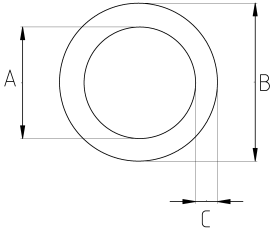

Paslanmayan EMT Boru!

- EMT (Electrical Metallic Tubing) kablo koruma amaçlı alüminyum EMT borudur
- Et kalınlığının ince olması taşıma ve montaj kolaylığı sağlar
- Korozyona karşı çelik ürünlerden daha dayanıklıdır
- Çekme boru şeklinde üretildiğinden kaynak ve çapakları bulunmaz
- Kablo çekim işlemini hızlandırırken kablonun zarar görmemesini sağlar
- Tercihe göre istenilen yerden kesilebilir fakat dış açılmaz
- Harici ortamlarda kullanılabilir
- Bir boy RA model alüminyum EMT borunun uzunluğu 10 feet (3,05 m) dir

Teknik Özellikler

Ürün Kodu	Ölçü I	A	B	C	D	E	Net Ağırlık (kg/m)	Paket Miktarı (m)
RA016	1/2"	16.09	17.93	0.92			0,128	30.50
RA021	3/4"	21.32	23.42	1.05			0,200	30.50
RA026	1"	26.94	29.54	1.31			0,299	30.50