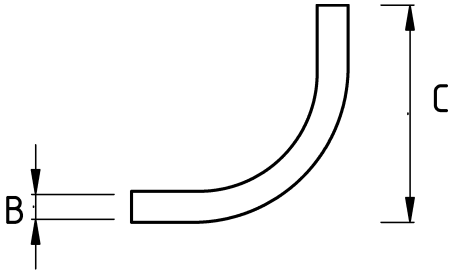

## EMT boru için 45° lik dönüşler!

- Galvanizli çelik gövde
- 1/2" - 2" arası ölçülerde dışsız boru (EMT) için 45 derece dışsız dirsek
- Amerikan UL belgesine sahip
- EMT boru ile iki adet sıkmalı veya vidalı muf yardımıyla birleştirilir
- Kolay kablo çekimi sağlayan geniş radüslüdür
- Boru iç çapakları bulunmadığı için pürüzsüz bir iç çepere sahiptir
- EMT mufu dahil değildir

### Teknik Özellikler

Ürün Kodu	Ölçü I	A	B	C	D	E	Net Ağırlık (kg/ad)	Paket Miktarı (ad)
R440016	1/2"	15.80	17.93				0,102	15.00
R440021	3/4"	20.90	23.42				0,180	80.00
R440026	1"	26.60	29.54				0,228	40.00
R440035	1 1/4"	35.10	38.35				0,560	20.00
R440040	1 1/2"	40.90	44.20				0,646	15.00
R440052	2"	51.90	55.80				0,851	10.00
R440063	2 1/2"	69.40	73.03					
R440078	3"	85.20	88.90					
R440102	4"	110.10	114.30					