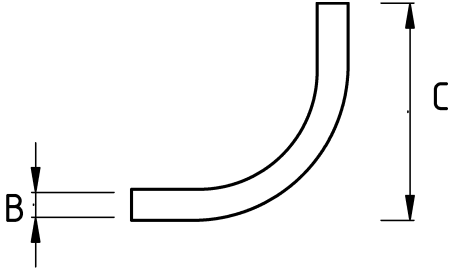

## EMT boru için 45° lik dönüşler!

- Galvanizli çelik gövde
- 1/2" - 2" arası ölçülerde dışsız boru (EMT) için 45 derece dışsız dirsek
- Amerikan UL belgesine sahip
- EMT boru ile iki adet sıkmalı veya vidalı muf yardımıyla birleştirilir
- Kolay kablo çekimi sağlayan geniş radüslüdür
- Boru iç çapakları bulunmadığı için pürüzsüz bir iç çepere sahiptir
- EMT mufu dahil değildir

### Teknik Özellikler

Ürün Kodu	Ölçü I	A	B	C	D	E	Net Ağırlık (kg/ad)	Paket Miktarı (ad)
R440016	1/2"	15.80	17.93				0,102	15.00
R440021	3/4"	20.90	23.42				0,180	80.00
R440026	1"	26.60	29.54				0,228	40.00
R440035	1 1/4"	35.10	38.35				0,560	20.00
R440040	1 1/2"	40.90	44.20				0,646	15.00
R440052	2"	51.90	55.80				0,851	10.00
R440063	2 1/2"	69.40	73.03					
R440078	3"	85.20	88.90					
R440102	4"	110.10	114.30					