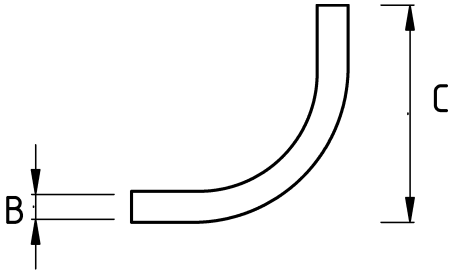

İç çeperi pürüzsüz dirsek!

- Galvanizli çelik gövde
- 1/2" - 2" arası ölçülerde dışsız boru (EMT) için 90 derece dışsız dirsek
- Amerikan UL belgesine sahip
- EMT boru ile iki adet sıkmalı veya vidalı muf yardımıyla birleştirilir
- Kolay kablo çekimi sağlayan geniş radüslü
- Boru iç çapakları bulunmadığı için pürüzsüz bir iç çepere sahiptir
- EMT mufu dahil değildir

Teknik Özellikler

Ürün Kodu	Ölçü I	A	B	C	D	E	Net Ağırlık (kg/ad)	Paket Miktarı (ad)
R490016	1/2"	15.80	17.93	16.00	0.48		0,071	24.00
R490021	3/4"	20.90	23.42	17.80	0.83		0,125	80.00
R490026	1"	26.60	29.54	20.80	1.26		0,228	40.00
R490035	1 1/4"	35.10	38.35	23.40	1.80		0,540	20.00
R490040	1 1/2"	40.90	44.20	31.20	1.80		0,776	10.00
R490052	2"	51.90	55.80	38.60	1.80		1,247	5.00
R490063	2 1/2"	69.40	73.03				1,677	3.00
R490078	3"	85.20	88.90				2,831	1.00
R490102	4"	110.10	114.30				4,951	1.00