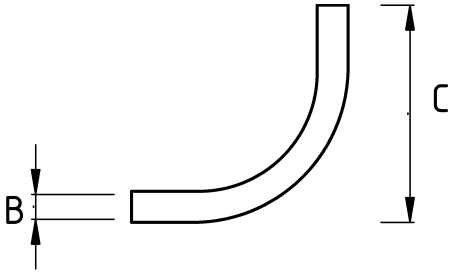

İç çepere pürüzsüz dirsek!

- Galvanizli çelik gövde
- 1/2" - 2" arası ölçülerde dışsız boru (EMT) için 90 derece dışsız dirsek
- Amerikan UL belgesine sahip
- EMT boru ile iki adet sıkmalı veya vidalı muf yardımıyla birleştirilir
- Kolay kablo çekimi sağlayan geniş radüslü
- Boru iç çapakları bulunmadığı için pürüzsüz bir iç çepere sahiptir
- EMT mufu dahil değildir
- Elektrostatik toz boyalı
- Renk : Siyah (RAL9004)

Teknik Özellikler

| Ürün Kodu | Ölçü I | A | B | C | D | E | Net Ağırlık (kg/ad) | Paket Miktarı (ad) |
|-----------|--------|-------|-------|-------|------|---|---------------------|--------------------|
| R490916 | 1/2" | 15.80 | 17.93 | 16.00 | 0.48 | | 0,071 | 24.00 |
| R490921 | 3/4" | 20.90 | 23.42 | 17.80 | 0.83 | | 0,125 | 80.00 |
| R490926 | 1" | 26.60 | 29.54 | 20.80 | 1.26 | | 0,228 | 40.00 |
| R490935 | 1 1/4" | 35.10 | 38.35 | 23.40 | 1.80 | | 0,540 | 20.00 |
| R490940 | 1 1/2" | 40.90 | 44.20 | 31.20 | 1.80 | | 0,776 | 10.00 |
| R490952 | 2" | 51.90 | 55.80 | 38.60 | 1.80 | | 1,247 | 5.00 |