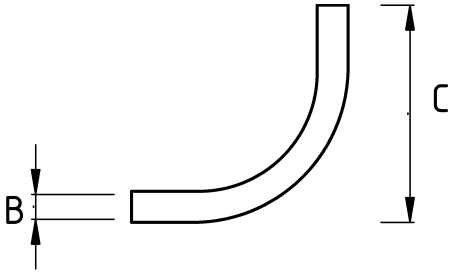

## EMT kapaklı dirsek!

- Zamak gövdeli
- Kısa tip 90 derece sırttan kapaklı vidalı dirsek
- Vidası sıkılarak EMT boru sabitlenir

## Teknik Özellikler

Ürün Kodu	Ölçü I	A	B	C	D	E	Net Ağırlık (kg/ad)	Paket Miktarı (ad)
R397016	1/2"						0,064	50.00
R397021	3/4"						0,110	40.00
R397026	1"						0,208	16.00