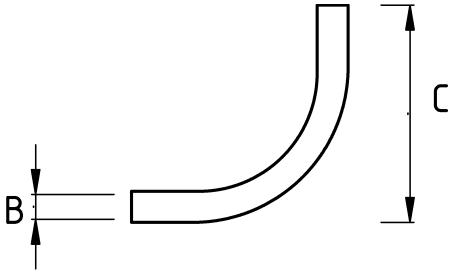

İç çepere pürüzsüz dirsek!

- Galvanizli çelik gövde
- 1/2" - 2" arası ölçülerde dışsız boru (EMT) için 90 derece dışsız dirsek
- Amerikan UL belgesine sahip
- EMT boru ile iki adet sıkmalı veya vidalı muf yardımıyla birleştirilir
- Kolay kablo çekimi sağlayan geniş radüslü
- Boru iç çapakları bulunmadığı için pürüzsüz bir iç çepere sahiptir
- EMT mufu dahil değildir
- Elektrostatik toz boyalı
- Renk : Siyah (RAL9004)

Teknik Özellikler

Ürün Kodu	Ölçü I	A	B	C	D	E	Net Ağırlık (kg/ad)	Paket Miktarı (ad)
R490916	1/2"	15.80	17.93	16.00	0.48		0,071	24.00
R490921	3/4"	20.90	23.42	17.80	0.83		0,125	80.00
R490926	1"	26.60	29.54	20.80	1.26		0,228	40.00
R490935	1 1/4"	35.10	38.35	23.40	1.80		0,540	20.00
R490940	1 1/2"	40.90	44.20	31.20	1.80		0,776	10.00
R490952	2"	51.90	55.80	38.60	1.80		1,247	5.00