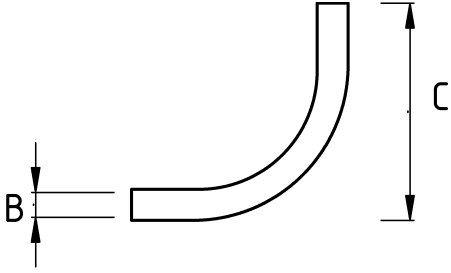

## EMT kapaklı vidalı dirsek!

- Zamak gövdeli
- Kısa tip 90 derece vidalı dirsek
- Vidası sıkılarak EMT boru sabitlenir

### Teknik Özellikler

Ürün Kodu	Ölçü I	A	B	C	D	E	Net Ağırlık (kg/ad)	Paket Miktarı (ad)
R395016	1/2"						0,070	40.00
R395021	3/4"						0,090	20.00
R395026	1"						0,106	16.00