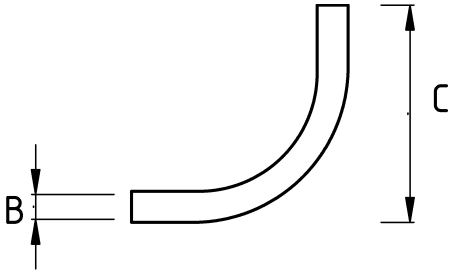

## EMT boru için 45° lik dönüşler!

• materyal : sıcak daldırma galvanizli

- Galvanizli çelik gövde
- 1/2" - 2" arası ölçülerde dışsız boru (EMT) için 45 derece dışsız dirsek
- Amerikan UL belgesine sahip
- EMT boru ile iki adet sıkmalı veya vidalı muf yardımıyla birleştirilir
- Kolay kablo çekimi sağlayan geniş radüslüdür
- Boru iç çapıkları bulunmadığı için pürüzsüz bir iç çepere sahiptir
- EMT mufu dahil değildir

### Teknik Özellikler

Ürün Kodu	Ölçü I	A	B	C	D	E	F	Net Ağırlık (kg/ad)	Paket Miktarı (ad)
R440016	1/2"	15.80	17.93					0,102	15.00
R440021	3/4"	20.90	23.42					0,180	80.00
R440026	1"	26.60	29.54					0,228	40.00
R440035	1 1/4"	35.10	38.35					0,560	20.00
R440040	1 1/2"	40.90	44.20					0,663	12.00
R440052	2"	51.90	55.80					0,851	10.00
R440063	2 1/2"	69.40	73.03						
R440078	3"	85.20	88.90						
R440102	4"	110.10	114.30						