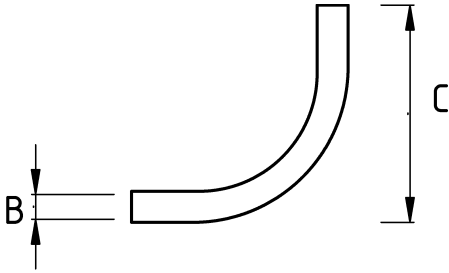

EMT boru için 45° lik dönüşler!

- Galvanizli çelik gövde
- 1/2" - 2" arası ölçülerde dışsız boru (EMT) için 45 derece dışsız dirsek
- Amerikan UL belgesine sahip
- EMT boru ile iki adet sıkmalı veya vidalı muf yardımıyla birleştirilir
- Kolay kablo çekimi sağlayan geniş radüslüdür
- Boru iç çapakları bulunmadığı için pürüzsüz bir iç çepere sahiptir
- EMT mufu dahil değildir

Teknik Özellikler

Ürün Kodu	Ölçü I	A	B	C	D	E	Net Ağırlık (kg/ad)	Paket Miktarı (ad)
R440016	1/2"						0,102	15.00
R440021	3/4"						0,180	80.00
R440026	1"						0,228	40.00
R440035	1 1/4"							
R440040	1 1/2"							
R440052	2"						0,851	10.00
R440063	2 1/2"							
R440078	3"							
R440102	4"							