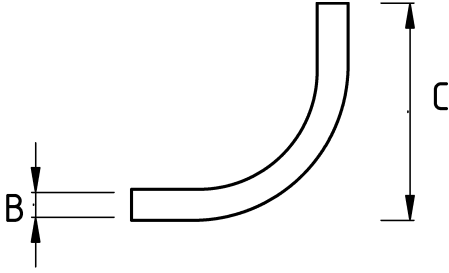

EMT boru için 45° lik dönüşler!

- Galvanizli çelik gövde
- 1/2" - 2" arası ölçülerde dışsız boru (EMT) için 45 derece dışsız dirsek
- Amerikan UL belgesine sahip
- EMT boru ile iki adet sıkmalı veya vidalı muf yardımıyla birleştirilir
- Kolay kablo çekimi sağlayan geniş radüslüdür
- Boru iç çapakları bulunmadığı için pürüzsüz bir iç çepere sahiptir
- EMT mufu dahil değildir

Teknik Özellikler

Ürün Kodu	Ölçü I	A	B	C	D	E	Net Ağırlık (kg/ad)	Paket Miktarı (ad)
R440016	1/2"	15.80	17.93				0,102	15.00
R440021	3/4"	20.90	23.42				0,180	80.00
R440026	1"	26.60	29.54				0,228	40.00
R440035	1 1/4"	35.10	38.35				0,560	20.00
R440040	1 1/2"	40.90	44.20				0,646	15.00
R440052	2"	51.90	55.80				0,851	10.00
R440063	2 1/2"	69.40	73.03					
R440078	3"	85.20	88.90					
R440102	4"	110.10	114.30					