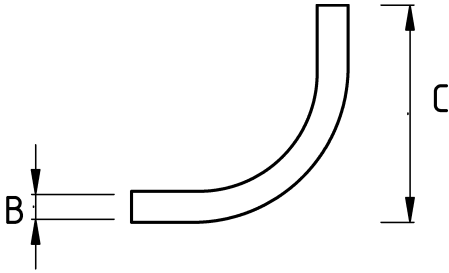

## EMT Bakır uzun dirsek 90

# fleksan®

• materyal : bakır

- Çelik gövde üzeri bakır kaplamalı
- 1/2" - 1" ölçülerde dişsiz boru (EMT) için 90 derece dişsiz dirsek
- Kaynak iç çapakları bulunmadığı için pürüzsüz bir iç çepere sahiptir
- EMT boruya muf yardımı ile birleştirilir

### Teknik Özellikler

Ürün Kodu	Ölçü I	A	B	C	D	E	F	Net Ağırlık (kg/ad)	Paket Miktarı (ad)
R590016	1/2"	15.80	17.93	144.00					
R590021	3/4"	21.45	23.42	168.00					
R590026	1"	26.60	29.54	204.00					