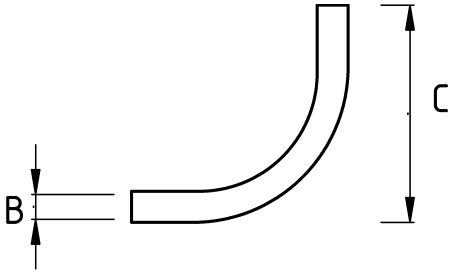

## İç çepere pürüzsüz dirsek!

- Galvanizli çelik gövde
- 1/2" - 2" arası ölçülerde dışsız boru (EMT) için 90 derece dışsız dirsek
- Amerikan UL belgesine sahip
- EMT boru ile iki adet sıkmalı veya vidalı muf yardımıyla birleştirilir
- Kolay kablo çekimi sağlayan geniş radüslü
- Boru iç çapakları bulunmadığı için pürüzsüz bir iç çepere sahiptir
- EMT mufu dahil değildir
- Elektrostatik toz boyalı
- Renk : Siyah (RAL9004)

### Teknik Özellikler

Ürün Kodu	Ölçü I	A	B	C	D	E	Net Ağırlık (kg/ad)	Paket Miktarı (ad)
R490916	1/2"	15.80	17.93	16.00	0.48		0,071	24.00
R490921	3/4"	20.90	23.42	17.80	0.83		0,125	80.00
R490926	1"	26.60	29.54	20.80	1.26		0,228	40.00
R490935	1 1/4"	35.10	38.35	23.40	1.80		0,540	20.00
R490940	1 1/2"	40.90	44.20	31.20	1.80		0,776	10.00
R490952	2"	51.90	55.80	38.60	1.80		1,247	5.00