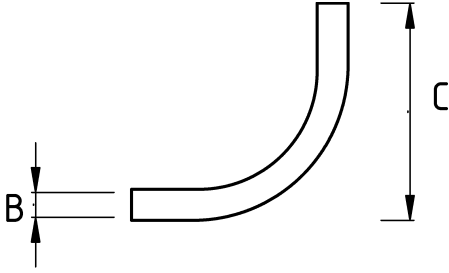

## EMT kapaklı vidalı dirsek!

- Zamak gövdeli
- Kısa tip 90 derece vidalı dirsek
- Vidası sıkılarak EMT boru sabitlenir

### Teknik Özellikler

Ürün Kodu	Ölçü I	A	B	C	D	E	Net Ağırlık (kg/ad)	Paket Miktarı (ad)
R395016	1/2"						0,070	40.00
R395021	3/4"						0,090	20.00
R395026	1"						0,106	16.00