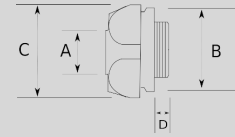

**Infos of R3950 :**

IP
MIN 
MAX 
CERT
R3950

**EMT kapaklı vidalı dirsek!**

- Zamak gövdeli
- Kısa tip 90 derece vidalı dirsek
- Vidası sıkılarak EMT boru sabitlenir

**Sizes & Prices :**

Ürün Kodu	Ölçü	Ölçü	A (mm)	B (mm)	C (mm)	D (mm)	Paket Miktarı (ad)	Net Ağırlık (kg/ad)	Satış Fiyatı (USD/ad)
<b>R395016</b>	1/2"						25.00	0,070	3,15
<b>R395021</b>	3/4"						25.00	0,090	4,28