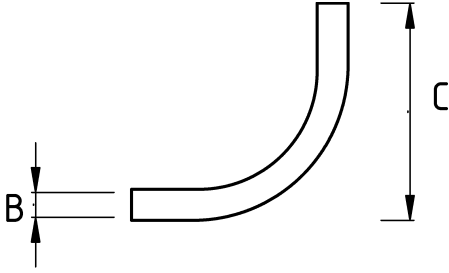

EMT kapaklı dirsek!

- Zamak gövdeli
- Kısa tip 90 derece sırttan kapaklı vidalı dirsek
- Vidası sıkılarak EMT boru sabitlenir

Teknik Özellikler

Ürün Kodu	Ölçü I	A	B	C	D	E	Net Ağırlık (kg/ad)	Paket Miktarı (ad)
R397016	1/2"						0,064	50.00
R397021	3/4"						0,110	40.00
R397026	1"						0,208	16.00