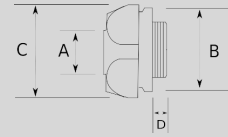

Infos of R3970 :

IP
MIN 
MAX 
CERT
R3970

EMT kapaklı dirsek!

- Zamak gövdeli
- Kısa tip 90 derece sırttan kapaklı vidalı dirsek
- Vidası sıkılarak EMT boru sabitlenir

Sizes & Prices :

Ürün Kodu	Ölçü	Ölçü	A (mm)	B (mm)	C (mm)	D (mm)	Paket Miktarı (ad)	Net Ağırlık (kg/ad)
R397016	1/2"							0,000
R397021	3/4"							0,000
R397026	1"							0,000