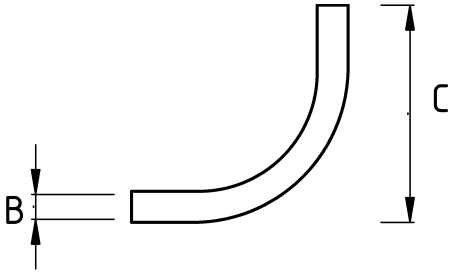

EMT kapaklı dirsek!

- Zamak gövdeli
- Kısa tip 90 derece sırttan kapaklı vidalı dirsek
- Vidası sıkılarak EMT boru sabitlenir

Teknik Özellikler

Ürün Kodu	Ölçü I	A	B	C	D	E	Net Ağırlık (kg/ad)	Paket Miktarı (ad)
R397016	1/2"						0,064	50.00
R397021	3/4"						0,110	40.00
R397026	1"						0,208	16.00