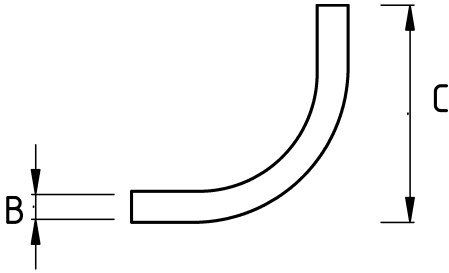

İç çeperi pürüzsüz dirsek!

- Galvanizli çelik gövde
- 1/2" - 2" arası ölçülerde dişsiz boru (EMT) için 90 derece dişsiz vidalı dirsek
- Amerikan UL belgesine sahip
- EMT boru ile muf yardımı olmadan birleştirilir
- Kolay kablo çekimi sağlayan geniş radüslü
- Boru iç çapakları bulunmadığı için pürüzsüz bir iç çepere sahiptir
- EMT mufu kullanımına gerek kalmadan hem işçilik hem malzeme hem de zamandan tasarruf sağlar

Teknik Özellikler

| Ürün Kodu | Ölçü I | A | B | C | D | E | Net Ağırlık (kg/ad) | Paket Miktarı (ad) |
|-----------|--------|---|---|---|---|---|---------------------|--------------------|
| R495016 | 1/2" | | | | | | 0,123 | 12.00 |
| R495021 | 3/4" | | | | | | 0,207 | 8.00 |
| R495026 | 1" | | | | | | 0,273 | 30.00 |
| R495035 | 1 1/4" | | | | | | 0,682 | 10.00 |
| R495040 | 1 1/2" | | | | | | 0,860 | 10.00 |
| R495052 | 2" | | | | | | | |