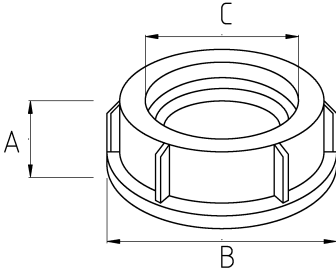

Plastik EMT Boru Başlığı

- PVC Gövde
- Güvenli kablo çekimi sağlar
- Renk: Şeffaf

Teknik Özellikler

Ürün Kodu	Ölçü I	A	B	C	D	E	Net Ağırlık (kg/ad)	Paket Miktarı (ad)
R779016	1/2"	23.00	21.00	14.70			0,002	300.00
R779021	3/4"	23.00	26.70	20.50			0,002	200.00
R779026	1"	21.25	34.10	26.00			0,004	100.00
R779035	1 1/4"	35.00	42.00	34.50			0,008	50.00
R779040	1 1/2"	38.00	49.50	40.75			0,010	30.00
R779052	2"	45.00	60.50	48.50			0,016	15.00