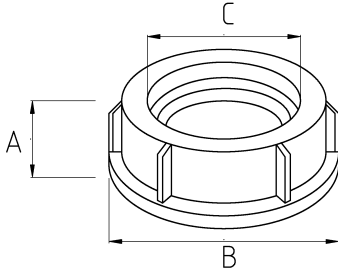

Plastik EMT Boru Başlığı

- PVC Gövde
- Güvenli kablo çekimi sağlar
- Renk: Şeffaf

Teknik Özellikler

Ürün Kodu	Ölçü I	A	B	C	D	E	Net Ağırlık (kg/ad)	Paket Miktarı (ad)
R779016	1/2"						0,002	300.00
R779021	3/4"						0,002	200.00
R779026	1"						0,004	100.00
R779035	1 1/4"						0,008	50.00
R779040	1 1/2"						0,010	30.00
R779052	2"						0,016	15.00