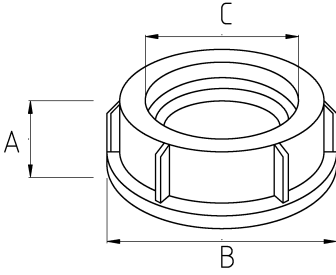

Plastik EMT Boru Başıđı

- PVC Gövde
- Güvenli kablo çekimi sağlar
- Renk: Şeffaf

Teknik Özellikler

Ürün Kodu	Ölçü I	A	B	C	D	E	Net Ağırlık (kg/ad)	Paket Miktarı (ad)
R779016	1/2"	23.00	21.00	14.70			0,002	300.00
R779021	3/4"	23.00	26.70	20.50			0,002	200.00
R779026	1"	21.25	34.10	26.00			0,004	100.00
R779035	1 1/4"	35.00	42.00	34.50			0,008	50.00
R779040	1 1/2"	38.00	49.50	40.75			0,010	30.00
R779052	2"	45.00	60.50	48.50			0,016	15.00