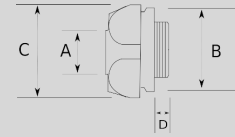

Infos of R7790 :

IP
MIN 
MAX 
CERT
R7790

Plastik EMT Boru Başlığı

- PVC Gövde
- Güvenli kablo çekimi sağlar
- Renk: Şeffaf

Sizes & Prices :

Ürün Kodu	Ölçü	Ölçü	A (mm)	B (mm)	C (mm)	D (mm)	Paket Miktarı (ad)	Net Ağırlık (kg/ad)	Satış Fiyatı (USD/ad)
R779016	1/2"						300.00	0,002	0,23
R779021	3/4"						200.00	0,002	0,34
R779026	1"						100.00	0,004	0,45
R779035	1 1/4"						50.00	0,008	0,56
R779040	1 1/2"						30.00	0,010	0,68
R779052	2"						15.00	0,016	0,91

EMT ve çelik spiral boruyu birleştirin!

EMT BORU DİRSEĞİ, KISA 90

R3910

En dar alanlarda dönüş!