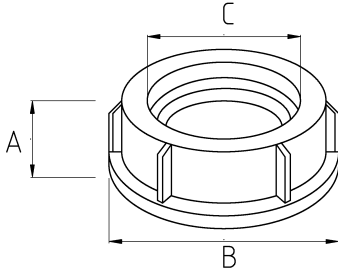

**Plastik EMT Boru Başlığı**

- PVC Gövde
- Güvenli kablo çekimi sağlar
- Renk: Şeffaf

**Teknik Özellikler**

Ürün Kodu	Ölçü I	A	B	C	D	E	Net Ağırlık (kg/ad)	Paket Miktarı (ad)
R779016	1/2"						0,002	300.00
R779021	3/4"						0,002	200.00
R779026	1"						0,004	100.00
R779035	1 1/4"						0,008	50.00
R779040	1 1/2"						0,010	30.00
R779052	2"						0,016	15.00