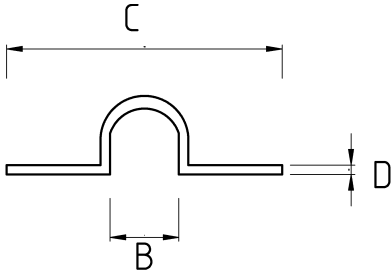

Çift kulak kroşeler!

- Galvanizli çelik gövde
- 1/2" - 2" arası ölçülerde EMT çift kulak kroşe
- Montaj için çift delikli
- EMT boru, monte edilen yüzeye bitişik şekilde montaj yapılırsa tercih edilir
- Amerikan UL sertifikalıdır

Teknik Özellikler

Ürün Kodu	Ölçü I	A	B	C	D	E	Net Ağırlık (kg/ad)	Paket Miktarı (ad)
R482016	1/2"		17.70	53.30	0.80		0,007	300.00
R482021	3/4"		22.70	69.50	0.95		0,008	200.00
R482026	1"		29.90	78.80	1.08		0,017	100.00
R482035	1 1/4"		37.00	97.60	1.08		0,021	80.00
R482040	1 1/2"		43.30	107.00	1.25		0,031	60.00
R482052	2"		56.80	123.75	1.38		0,044	40.00
R482063	2 1/2"						0,068	20.00
R482078	3"		89.70	160.20	1.98		0,108	10.00
R482102	4"						0,136	10.00