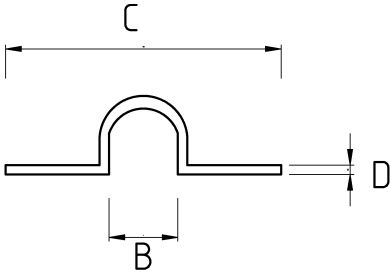

Tek kulak kroşeler!

- Galvanizli çelik gövde
- 1/2" - 2" arası ölçülerde EMT tek kulak kroşe
- Montaj için tek delikli
- EMT boru, monte edilen yüzeye bitişik şekilde montaj yapılıncaksa tercih edilir
- Amerikan UL sertifikalıdır
- Elektrostatik toz boyalı
- Renk : Siyah (RAL9004)

Teknik Özellikler

Ürün Kodu	Ölçü I	A	B	C	D	E	Net Ağırlık (kg/ad)	Paket Miktarı (ad)
R481916	1/2"						0,005	400.00
R481921	3/4"						0,007	300.00
R481926	1"						0,013	200.00
R481935	1 1/4"						0,032	100.00
R481940	1 1/2"						0,035	80.00
R481952	2"						0,077	40.00