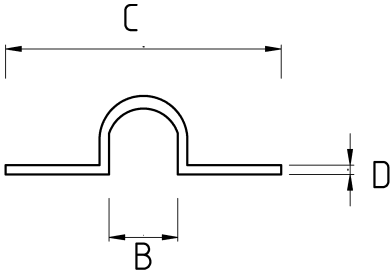

Çift kulak kroşeler!

- Galvanizli çelik gövde
- 1/2" - 2" arası ölçülerde EMT çift kulak kroşe
- Montaj için çift delikli
- EMT boru, monte edilen yüzeye bitişik şekilde montaj yapılırsa tercih edilir
- Amerikan UL sertifikalıdır

Teknik Özellikler

Ürün Kodu	Ölçü I	A	B	C	D	E	Net Ağırlık (kg/ad)	Paket Miktarı (ad)
R482016	1/2"		17.70	53.30	0.80		0,007	300.00
R482021	3/4"		22.70	69.50	0.95		0,008	200.00
R482026	1"		29.90	78.80	1.08		0,017	100.00
R482035	1 1/4"		37.00	97.60	1.08		0,021	80.00
R482040	1 1/2"		43.30	107.00	1.25		0,031	60.00
R482052	2"		56.80	123.75	1.38		0,044	40.00
R482063	2 1/2"						0,068	20.00
R482078	3"		89.70	160.20	1.98		0,108	10.00
R482102	4"						0,136	10.00