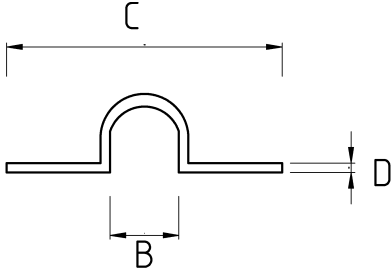

## Tek kulak kroşeler!

- Galvanizli çelik gövde
- 1/2" - 2" arası ölçülerde EMT tek kulak kroşe
- Montaj için tek delikli
- EMT boru, monte edilen yüzeye bitişik şekilde montaj yapılıncaksa tercih edilir
- Amerikan UL sertifikalıdır
- Elektrostatik toz boyalı
- Renk : Siyah (RAL9004)

## Teknik Özellikler

Ürün Kodu	Ölçü I	A	B	C	D	E	Net Ağırlık (kg/ad)	Paket Miktarı (ad)
R481916	1/2"						0,005	400.00
R481921	3/4"						0,007	300.00
R481926	1"						0,013	200.00
R481935	1 1/4"						0,032	100.00
R481940	1 1/2"						0,035	80.00
R481952	2"						0,077	40.00