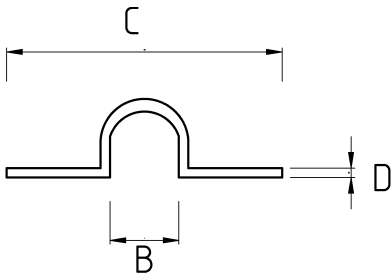

## Tek kulak kroşeler!

- Galvanizli çelik gövde
- 1/2" - 2" arası ölçülerde EMT tek kulak kroşe
- Amerikan UL belgesine sahip
- Montaj için tek delikli
- EMT boru, monte edilen yüzeye bitişik şekilde montaj yapılırsa tercih edilir
- Elektrostatik toz boyalı
- Renk : Siyah (RAL9004)

## Teknik Özellikler

Ürün Kodu	Ölçü I	A	B	C	D	E	Net Ağırlık (kg/ad)	Paket Miktarı (ad)
R481916	1/2"						0,005	400.00
R481921	3/4"						0,007	300.00
R481926	1"						0,013	200.00
R481935	1 1/4"						0,032	100.00
R481940	1 1/2"						0,035	80.00
R481952	2"						0,077	40.00