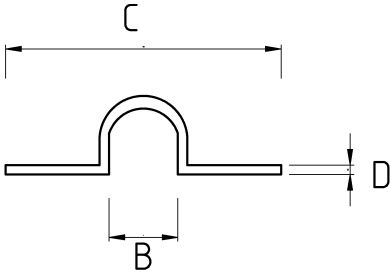

Tek kulak kroşeler!

- Galvanizli çelik gövde
- 1/2" - 2" arası ölçülerde EMT tek kulak kroşe
- Amerikan UL belgesine sahip
- Montaj için tek delikli
- EMT boru, monte edilen yüzeye bitişik şekilde montaj yapılırsa tercih edilir

Teknik Özellikler

| Ürün Kodu | Ölçü I | A | B | C | D | E | Net Ağırlık (kg/ad) | Paket Miktarı (ad) |
|-----------|--------|---|-------|-------|------|---|---------------------|--------------------|
| R481016 | 1/2" | | 18.00 | 36.00 | 0.85 | | 0,005 | 400.00 |
| R481021 | 3/4" | | 23.00 | 44.00 | 0.85 | | 0,007 | 300.00 |
| R481026 | 1" | | 29.75 | 55.50 | 1.15 | | 0,013 | 200.00 |
| R481035 | 1 1/4" | | 39.15 | 67.50 | 1.85 | | 0,032 | 100.00 |
| R481040 | 1 1/2" | | 46.00 | 75.00 | 1.85 | | 0,035 | 80.00 |
| R481052 | 2" | | 56.50 | 97.00 | 2.50 | | 0,077 | 40.00 |
| R481063 | 2 1/2" | | | | | | | |
| R481078 | 3" | | | | | | | |
| R481102 | 4" | | | | | | | |