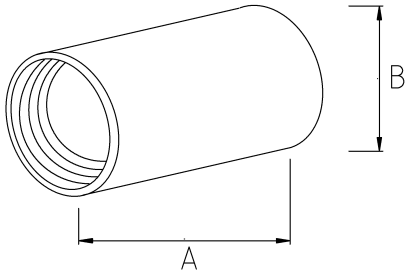

## Ekonomik tip muf!

- Zamak gövde
- Gövdesine monte edilmiş vidaları sayesinde iki EMT borunun veya EMT boru ile dirseğinin birbirine bağlantısı kolayca sağlanır
- İç kısımda pürüzsüz bir iç çeper oluşturarak kablo çekimini kolaylaştırır
- Üzerinde iki boy EMT boru için iki ayrı vida bulunur
- Elektrostatik toz boyalı
- Renk : Siyah (RAL9004)

## Teknik Özellikler

Ürün Kodu	Ölçü I	A	B	C	D	E	Net Ağırlık (kg/ad)	Paket Miktarı (ad)
R355916	1/2"	40.00	22.00				0,027	100.00
R355921	3/4"	50.00	30.00				0,045	60.00
R355926	1"	52.00	35.00				0,041	40.00
R355935	1 1/4"	60.50	44.80				0,087	20.00
R355940	1 1/2"	68.60	50.40				0,106	16.00
R355952	2"	89.25	64.15				0,137	8.00