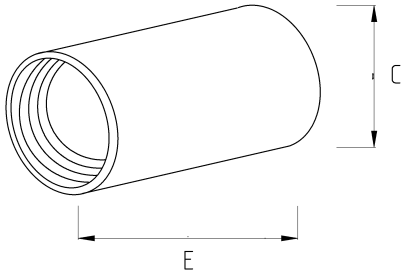

Ekonomik tip muf!

- Zamak gövde
- Gövdesine monte edilmiş vidaları sayesinde iki EMT borunun veya EMT boru ile dirseğinin birbirine bağlantısı kolayca sağlanır
- İç kısımda pürüzsüz bir iç çeper oluşturarak kablo çekimini kolaylaştırır
- Üzerinde iki boy EMT boru için iki ayrı vida bulunur
- Elektrostatik toz boyalı
- Renk : Siyah (RAL9004)

Teknik Özellikler

Ürün Kodu	Ölçü I	A	B	C	D	E	Net Ağırlık (kg/ad)	Paket Miktarı (ad)
R355916	1/2"						0,027	100.00
R355921	3/4"						0,045	60.00
R355926	1"						0,041	40.00
R355935	1 1/4"						0,087	20.00
R355940	1 1/2"						0,106	16.00
R355952	2"						0,137	8.00