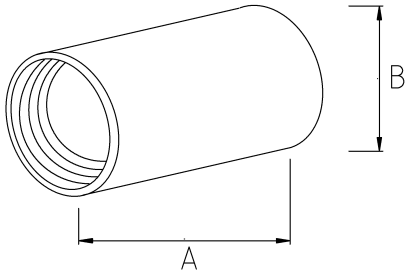

Ekonomik tip muf!

- Zamak gövde
- Gövdesine monte edilmiş vidaları sayesinde iki EMT borunun veya EMT boru ile dirseğinin birbirine bağlantısı kolayca sağlanır
- İç kısımda pürüzsüz bir iç çeper oluşturarak kablo çekimini kolaylaştırır
- Üzerinde iki boy EMT boru için iki ayrı vida bulunur
- Elektrostatik toz boyalı
- Renk : Siyah (RAL9004)

Teknik Özellikler

Ürün Kodu	Ölçü I	A	B	C	D	E	Net Ağırlık (kg/ad)	Paket Miktarı (ad)
R355916	1/2"	40.00	22.00				0,027	100.00
R355921	3/4"	50.00	30.00				0,045	60.00
R355926	1"	52.00	35.00				0,041	40.00
R355935	1 1/4"	60.50	44.80				0,087	20.00
R355940	1 1/2"	68.60	50.40				0,106	16.00
R355952	2"	89.25	64.15				0,137	8.00