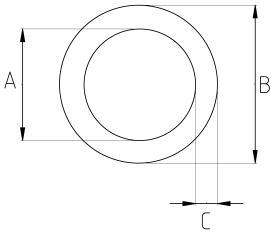

### Renkli EMT Borular!

- Elektrogalvanizli çelik gövdeli
- EMT (Electrical Metallic Tubing) en ekonomik ve en hafif tip kablo koruma amaçlı elektrik tesisat borusudur
- Et kalınlığının ince olması taşıma ve montaj kolaylığı sağlar
- İç çapakları alınmış olduğundan kablo çekimi sırasında kabloya bir zarar vermez
- Tercihe göre istenilen yerden kesilebilir fakat bükme işlemi yapılamaz ve dış açılmaz
- Bir boy RL model EMT borunun uzunluğu 10 feet (3,05 m) dir
- Elektrostatik toz boyalı
- Renk : Siyah (RAL9004)

### Teknik Özellikler

Ürün Kodu	Ölçü I	A	B	C	D	E	Net Ağırlık (kg/m)	Paket Miktarı (m)
RL916	1/2"	16.43	17.93	0.75			0,277	61.00
RL921	3/4"	21.72	23.42	0.85			0,419	45.75
RL926	1"	27.34	29.54	1.10			0,704	30.50
RL935	1 1/4"	35.95	38.35	1.20			1,010	15.25
RL940	1 1/2"	41.80	44.20	1.20			1,169	15.25
RL952	2"	53.02	55.80	1.30			1,616	15.25