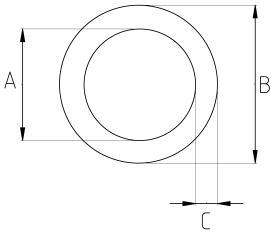

Renkli EMT Borular!

- Elektrogalvanizli çelik gövdeli
- EMT (Electrical Metallic Tubing) en ekonomik ve en hafif tip kablo koruma amaçlı elektrik tesisat borusudur
- Et kalınlığının ince olması taşıma ve montaj kolaylığı sağlar
- İç çapları alınmış olduğundan kablo çekimi sırasında kabloya bir zarar vermez
- Tercihe göre istenilen yerden kesilebilir fakat bükme işlemi yapılamaz ve dış açılmaz
- Bir boy RL model EMT borunun uzunluğu 10 feet (3,05 m) dir
- Elektrostatik toz boyalı
- Renk : Siyah (RAL9004)

Teknik Özellikler

Ürün Kodu	Ölçü I	A	B	C	D	E	Net Ağırlık (kg/m)	Paket Miktarı (m)
RL916	1/2"	16.43	17.93	0.75			0,277	61.00
RL921	3/4"	21.72	23.42	0.85			0,419	45.75
RL926	1"	27.34	29.54	1.10			0,704	30.50
RL935	1 1/4"	35.95	38.35	1.20			1,010	15.25
RL940	1 1/2"	41.80	44.20	1.20			1,169	15.25
RL952	2"	53.02	55.80	1.30			1,616	15.25