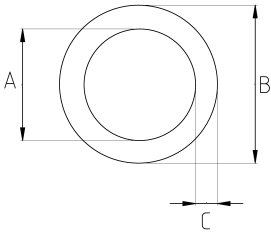

Ekonomik ve bükülebilir!

- Elektrogalvanizli çelik gövdeli
- Yüksek kalitede ERW boyuna kaynaklı
- EMT dişsiz galvanizli çelik boru
- Emt boru şartnamesine uygundur
- Et kalınlığının ince olması taşıma ve montaj kolaylığı sağlar
- Manyetik alan koruması (EMI - SCREEN)
- İç çapakları alınmış olduğundan kablo çekimi sırasında kabloya bir zarar vermez
- Tercihe göre istenilen yerden kesilebilir ve bükülebilir fakat dış açılmaz
- Bir boy RE model EMT borunun uzunluğu 3 metre (300 cm) dir

Teknik Özellikler

Ürün Kodu	Ölçü I	A	B	C	D	E	Net Ağırlık (kg/m)	Paket Miktarı (m)
RE016	1/2"	15.80	17.90	1.07			0,420	60.00
RE021	3/4"	20.90	23.40	1.25			0,673	30.00
RE026	1"	26.60	29.50	1.45			0,963	30.00
RE035	1 1/4"	35.10	38.40	1.65			1,410	15.00
RE040	1 1/2"	40.90	44.20	1.65			1,640	15.00
RE052	2"	51.90	55.80	1.65			2,080	9.00
RE063	2 1/2"	69.40	73.00	1.83			3,210	3.00
RE078	3"	85.20	88.90	1.83			3,910	3.00
RE102	4"	110.10	114.30	2.11			5,850	3.00