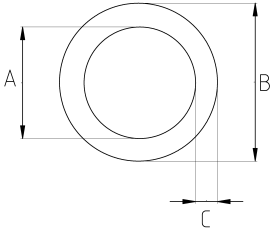

Ekonomik ve bükülebilir!

- Elektrogalvanizli çelik gövdeli
- Yüksek kalitede ERW boyuna kaynaklı
- EMT dişsiz galvanizli çelik boru
- Emt boru şartnamesine uygundur
- Et kalınlığının ince olması taşıma ve montaj kolaylığı sağlar
- Manyetik alan koruması (EMI - SCREEN)
- İç çapakları alınmış olduğundan kablo çekimi sırasında kabloya bir zarar vermez
- Tercihe göre istenilen yerden kesilebilir ve bükülebilir fakat dış açılmaz
- Bir boy RE model EMT borunun uzunluğu 3 metre (300 cm) dir

Teknik Özellikler

| Ürün Kodu | Ölçü I | A | B | C | D | E | Net Ağırlık (kg/m) | Paket Miktarı (m) |
|-----------|--------|--------|--------|------|---|---|--------------------|-------------------|
| RE016 | 1/2" | 15.80 | 17.90 | 1.07 | | | 0,420 | 60.00 |
| RE021 | 3/4" | 20.90 | 23.40 | 1.25 | | | 0,673 | 30.00 |
| RE026 | 1" | 26.60 | 29.50 | 1.45 | | | 0,963 | 30.00 |
| RE035 | 1 1/4" | 35.10 | 38.40 | 1.65 | | | 1,410 | 15.00 |
| RE040 | 1 1/2" | 40.90 | 44.20 | 1.65 | | | 1,640 | 15.00 |
| RE052 | 2" | 51.90 | 55.80 | 1.65 | | | 2,080 | 9.00 |
| RE063 | 2 1/2" | 69.40 | 73.00 | 1.83 | | | 3,210 | 3.00 |
| RE078 | 3" | 85.20 | 88.90 | 1.83 | | | 3,910 | 3.00 |
| RE102 | 4" | 110.10 | 114.30 | 2.11 | | | 5,850 | 3.00 |