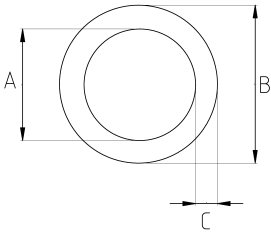

Yangına dayanıklı elektrik borusu!

- Elektrogalvanizli çelik gövdeli
- Yüksek kalitede ERW boyuna kaynaklı
- EMT (Electrical Metallic Tubing) en ekonomik ve en hafif tip kablo koruma amaçlı elektrik tesisat borusudur
- Et kalınlığının ince olması taşıma ve montaj kolaylığı sağlar
- Manyetik alan koruması (EMI - SCREEN)
- İç çapakları alınmış olduğundan kablo çekimi sırasında kabloya bir zarar vermez
- Tercihe göre istenilen yerden kesilebilir fakat bükme işlemi yapılamaz ve dış açılmaz
- Bir boy RL model EMT borunun uzunluğu 10 feet (3,05 m) dir

Teknik Özellikler

Ürün Kodu	Ölçü I	A	B	C	D	E	Net Ağırlık (kg/m)	Paket Miktarı (m)
RL016	1/2"	16.43	17.93	0.75			0,277	61.00
RL021	3/4"	21.72	23.42	0.85			0,419	30.50
RL026	1"	27.34	29.54	1.10			0,704	30.50
RL035	1 1/4"	35.95	38.35	1.20			1,010	15.25
RL040	1 1/2"	41.80	44.20	1.20			1,169	15.25
RL052	2"	53.02	55.80	1.30			1,616	15.25