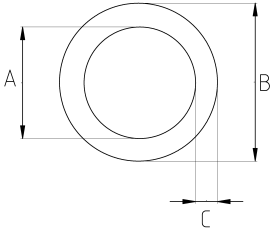

Yangına dayanıklı elektrik borusu!

- Elektrogalvanizli çelik gövdeli
- Yüksek kalitede ERW boyuna kaynaklı
- EMT (Electrical Metallic Tubing) en ekonomik ve en hafif tip kablo koruma amaçlı elektrik tesisat borusudur
- Et kalınlığının ince olması taşıma ve montaj kolaylığı sağlar
- Manyetik alan koruması (EMI - SCREEN)
- İç çapakları alınmış olduğundan kablo çekimi sırasında kabloya bir zarar vermez
- Tercihe göre istenilen yerden kesilebilir fakat bükme işlemi yapılamaz ve dış açılmaz
- Bir boy RL model EMT borunun uzunluğu 10 feet (3,05 m) dir

Teknik Özellikler

Ürün Kodu	Ölçü I	A	B	C	D	E	Net Ağırlık (kg/m)	Paket Miktarı (m)
RL016	1/2"	16.43	17.93	0.75			0,277	61.00
RL021	3/4"	21.72	23.42	0.85			0,419	30.50
RL026	1"	27.34	29.54	1.10			0,704	30.50
RL035	1 1/4"	35.95	38.35	1.20			1,010	15.25
RL040	1 1/2"	41.80	44.20	1.20			1,169	15.25
RL052	2"	53.02	55.80	1.30			1,616	15.25