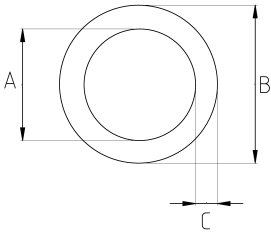

Yangına dayanıklı elektrik borusu!

- Elektrogalvanizli çelik gövdeli
- Yüksek kalitede ERW boyuna kaynaklı
- EMT (Electrical Metallic Tubing) en ekonomik ve en hafif tip kablo koruma amaçlı elektrik tesisat borusudur
- Et kalınlığının ince olması taşıma ve montaj kolaylığı sağlar
- Manyetik alan koruması (EMI - SCREEN)
- İç çapakları alınmış olduğundan kablo çekimi sırasında kabloya bir zarar vermez
- Tercihe göre istenilen yerden kesilebilir fakat bükme işlemi yapılamaz ve dış açılmaz
- Bir boy RL model EMT borunun uzunluğu 10 feet (3,05 m) dir

Teknik Özellikler

Ürün Kodu	Ölçü I	A	B	C	D	E	Net Ağırlık (kg/m)	Paket Miktarı (m)
RL016	1/2"	16.43	17.93	0.75			0,277	61.00
RL021	3/4"	21.72	23.42	0.85			0,419	45.75
RL026	1"	27.34	29.54	1.10			0,704	30.50
RL035	1 1/4"	35.95	38.35	1.20			1,010	15.25
RL040	1 1/2"	41.80	44.20	1.20			1,169	15.25
RL052	2"	53.02	55.80	1.30			1,616	15.25