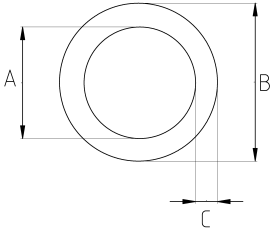

Yangına dayanıklı elektrik borusu!

- Elektrogalvanizli çelik gövdeli
- Yüksek kalitede ERW boyuna kaynaklı
- EMT (Electrical Metallic Tubing) en ekonomik ve en hafif tip kablo koruma amaçlı elektrik tesisat borusudur
- Et kalınlığının ince olması taşıma ve montaj kolaylığı sağlar
- Manyetik alan koruması (EMI - SCREEN)
- İç çapakları alınmış olduğundan kablo çekimi sırasında kabloya bir zarar vermez
- Tercihe göre istenilen yerden kesilebilir fakat bükme işlemi yapılamaz ve dış açılmaz
- Bir boy RL model EMT borunun uzunluğu 10 feet (3,05 m) dir

Teknik Özellikler

Ürün Kodu	Ölçü I	A	B	C	D	E	Net Ağırlık (kg/m)	Paket Miktarı (m)
RL016	1/2"	16.43	17.93	0.75			0,277	61.00
RL021	3/4"	21.72	23.42	0.85			0,419	45.75
RL026	1"	27.34	29.54	1.10			0,704	30.50
RL035	1 1/4"	35.95	38.35	1.20			1,010	15.25
RL040	1 1/2"	41.80	44.20	1.20			1,169	15.25
RL052	2"	53.02	55.80	1.30			1,616	15.25