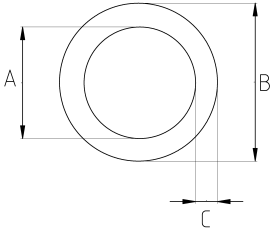

### Yangına dayanıklı elektrik borusu!

- Elektrogalvanizli çelik gövdeli
- Yüksek kalitede ERW boyuna kaynaklı
- EMT (Electrical Metallic Tubing) en ekonomik ve en hafif tip kablo koruma amaçlı elektrik tesisat borusudur
- Et kalınlığının ince olması taşıma ve montaj kolaylığı sağlar
- Manyetik alan koruması (EMI - SCREEN)
- İç çapakları alınmış olduğundan kablo çekimi sırasında kabloya bir zarar vermez
- Tercihe göre istenilen yerden kesilebilir fakat bükme işlemi yapılamaz ve dış açılmaz
- Bir boy RL model EMT borunun uzunluğu 10 feet (3,05 m) dir

### Teknik Özellikler

Ürün Kodu	Ölçü I	A	B	C	D	E	Net Ağırlık (kg/m)	Paket Miktarı (m)
RL016	1/2"	16.43	17.93	0.75			0,277	61.00
RL021	3/4"	21.72	23.42	0.85			0,419	30.50
RL026	1"	27.34	29.54	1.10			0,704	30.50
RL035	1 1/4"	35.95	38.35	1.20			1,010	15.25
RL040	1 1/2"	41.80	44.20	1.20			1,169	15.25
RL052	2"	53.02	55.80	1.30			1,616	15.25