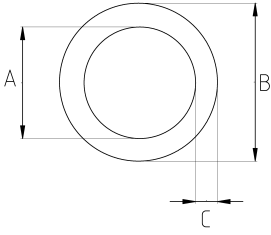

Yangına dayanıklı elektrik borusu!

- Elektrogalvanizli çelik gövdeli
- Yüksek kalitede ERW boyuna kaynaklı
- EMT (Electrical Metallic Tubing) en ekonomik ve en hafif tip kablo koruma amaçlı elektrik tesisat borusudur
- Et kalınlığının ince olması taşıma ve montaj kolaylığı sağlar
- Manyetik alan koruması (EMI - SCREEN)
- İç çapakları alınmış olduğundan kablo çekimi sırasında kabloya bir zarar vermez
- Tercihe göre istenilen yerden kesilebilir fakat bükme işlemi yapılamaz ve dış açılmaz
- Bir boy RL model EMT borunun uzunluğu 10 feet (3,05 m) dir

Teknik Özellikler

Ürün Kodu	Ölçü I	A	B	C	D	E	Net Ağırlık (kg/m)	Paket Miktarı (m)
RL016	1/2"	16.43	17.93	0.75			0,277	61.00
RL021	3/4"	21.72	23.42	0.85			0,419	45.75
RL026	1"	27.34	29.54	1.10			0,704	30.50
RL035	1 1/4"	35.95	38.35	1.20			1,010	15.25
RL040	1 1/2"	41.80	44.20	1.20			1,169	15.25
RL052	2"	53.02	55.80	1.30			1,616	15.25