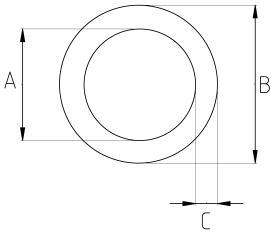

Renkli EMT Borular!

- Elektrogalvanizli çelik gövdeli
- EMT (Electrical Metallic Tubing) en ekonomik ve en hafif tip kablo koruma amaçlı elektrik tesisat borusudur
- Et kalınlığının ince olması taşıma ve montaj kolaylığı sağlar
- İç çapakları alınmış olduğundan kablo çekimi sırasında kabloya bir zarar vermez
- Tercihe göre istenilen yerden kesilebilir fakat bükme işlemi yapılamaz ve dış açılmaz
- Bir boy RL model EMT borunun uzunluğu 10 feet (3,05 m) dir
- Elektrostatik toz boyalı
- Renk : Siyah (RAL9004)

Teknik Özellikler

Ürün Kodu	Ölçü I	A	B	C	D	E	Net Ağırlık (kg/m)	Paket Miktarı (m)
RL916	1/2"	16.43	17.93	0.75			0,277	61.00
RL921	3/4"	21.72	23.42	0.85			0,419	45.75
RL926	1"	27.34	29.54	1.10			0,704	30.50
RL935	1 1/4"	35.95	38.35	1.20			1,010	15.25
RL940	1 1/2"	41.80	44.20	1.20			1,169	15.25
RL952	2"	53.02	55.80	1.30			1,616	15.25