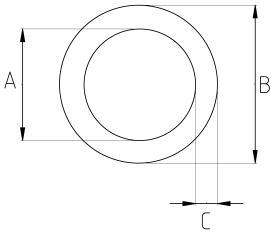

Ekonomik ve bükülebilir!

- Elektrogalvanizli çelik gövdeli
- Yüksek kalitede ERW boyuna kaynaklı
- EMT dişsiz galvanizli çelik boru
- Emt boru şartnamesine uygundur
- Et kalınlığının ince olması taşıma ve montaj kolaylığı sağlar
- Manyetik alan koruması (EMI - SCREEN)
- İç çapları alınmış olduğundan kablo çekimi sırasında kabloya bir zarar vermez
- Tercihe göre istenilen yerden kesilebilir ve bükülebilir fakat dış açılmaz
- Bir boy RE model EMT borunun uzunluğu 3 metre (300 cm) dir

Teknik Özellikler

Ürün Kodu	Ölçü I	A	B	C	D	E	Net Ağırlık (kg/m)	Paket Miktarı (m)
RE016	1/2"	15.80	17.90	1.07			0,420	60.00
RE021	3/4"	20.90	23.40	1.25			0,673	30.00
RE026	1"	26.60	29.50	1.45			0,963	30.00
RE035	1 1/4"	35.10	38.40	1.65			1,410	15.00
RE040	1 1/2"	40.90	44.20	1.65			1,640	15.00
RE052	2"	51.90	55.80	1.65			2,080	9.00
RE063	2 1/2"	69.40	73.00	1.83			3,210	3.00
RE078	3"	85.20	88.90	1.83			3,910	3.00
RE102	4"	110.10	114.30	2.11			5,850	3.00