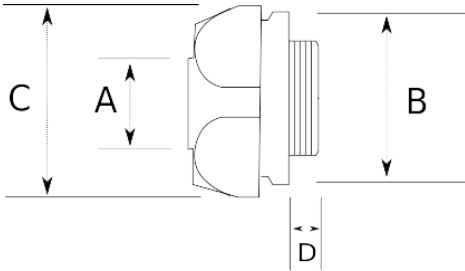

Zamak Sıkmalı Rakor!

- Sıkmalı Tip EMT Boru Rakoru
- Zamak gövdeli
- Sıkmalı rakor kapağı sayesinde EMT borunun, pano - buat bağlantısı sağlanır
- İç kısımda pürüzsüz bir iç çeper oluşturarak kablo çekimini kolaylaştırır
- Zamak somunu ile beraber

Teknik Özellikler

Ürün Kodu	Ölçü I	A	B	C	D	E	Net Ağırlık (kg/ad)	Paket Miktarı (ad)
R300016	1/2"						0,034	100.00
R300021	3/4"						0,049	50.00
R300026	1"						0,067	50.00
R300035	1 1/4"						0,112	25.00
R300040	1 1/2"						0,148	20.00
R300052	2"							
R300063	2 1/2"							
R300078	3"							
R300102	4"						0,903	16.00