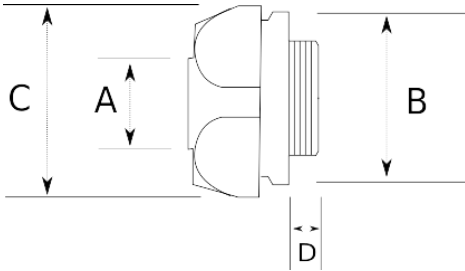

Ekonomik EMT boru montajı!

- Vidalı Tip EMT Boru Rakoru
- Zamak gövdeli
- Ekonomik tip
- Vidalı kapak sayesinde EMT borunun, pano - buat bağlantısı sağlanır
- İç kısımda pürüzsüz bir iç çeper oluşturarak kablo çekimini kolaylaştırır
- Zamak somunu ile beraber

Teknik Özellikler

Ürün Kodu	Ölçü I	A	B	C	D	E	Net Ağırlık (kg/ad)	Paket Miktarı (ad)
R305016	1/2"						0,022	100.00
R305021	3/4"						0,038	100.00
R305026	1"						0,051	60.00
R305035	1 1/4"						0,082	25.00
R305040	1 1/2"						0,103	20.00
R305052	2"						0,154	8.00
R305063	2 1/2"							
R305078	3"							
R305102	4"							